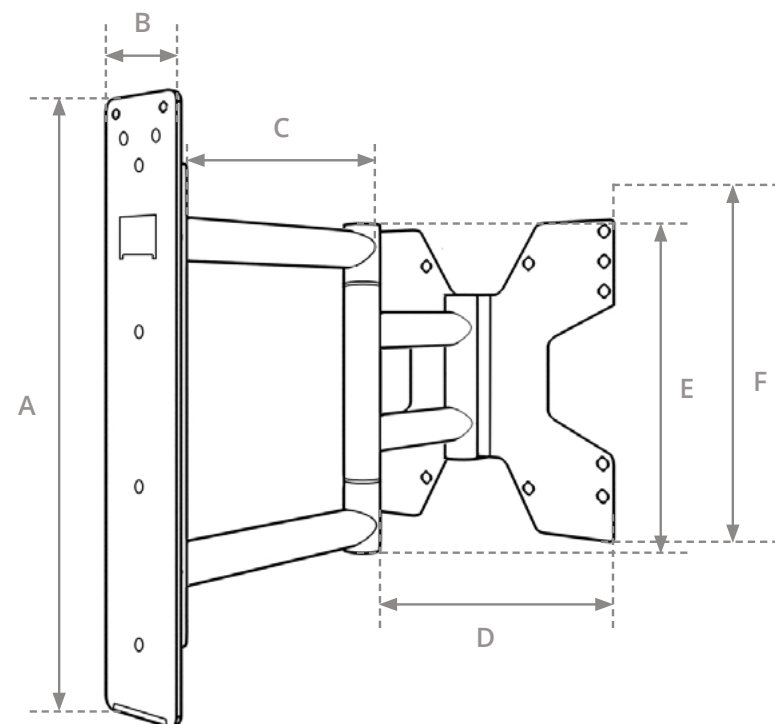

## Specificaties

Voor Ocea 180 en 220 (18" en 22" TV)

<b>A</b>	6.7" / 17 cm
<b>B</b>	2.6" / 6.6 cm
<b>C</b>	4.1" / 10.4 cm
<b>D</b>	10.0" / 25.4 cm
<b>E</b>	10.0" / 25.4 cm

## Specificaties

Voor Ocea 180 - 280 (18" - 28" TV)

<b>A</b>	6.7" / 17.0 cm	<b>F</b>	4.5" / 11.4 cm
<b>B</b>	2.6" / 6.6 cm	<b>G</b>	10.2" / 25.9 cm
<b>C</b>	4.5" / 11.4 cm	<b>H</b>	4.5" / 11.4 cm
<b>D</b>	5.4" / 13.7 cm	<b>I</b>	10.2" / 25.9 cm
<b>E</b>	4.5" / 11.4 cm		

## Specificaties

Voor Ocea 280 - 400 (28" - 40" TV)

<b>A</b>	15.0" / 38.1 cm
<b>B</b>	2.6" / 6.6 cm
<b>C</b>	6.8" / 17.3 cm
<b>D</b>	10.2" / 25.9 cm
<b>E</b>	9.7" / 24.6 cm
<b>F</b>	10.2" / 25.9 cm