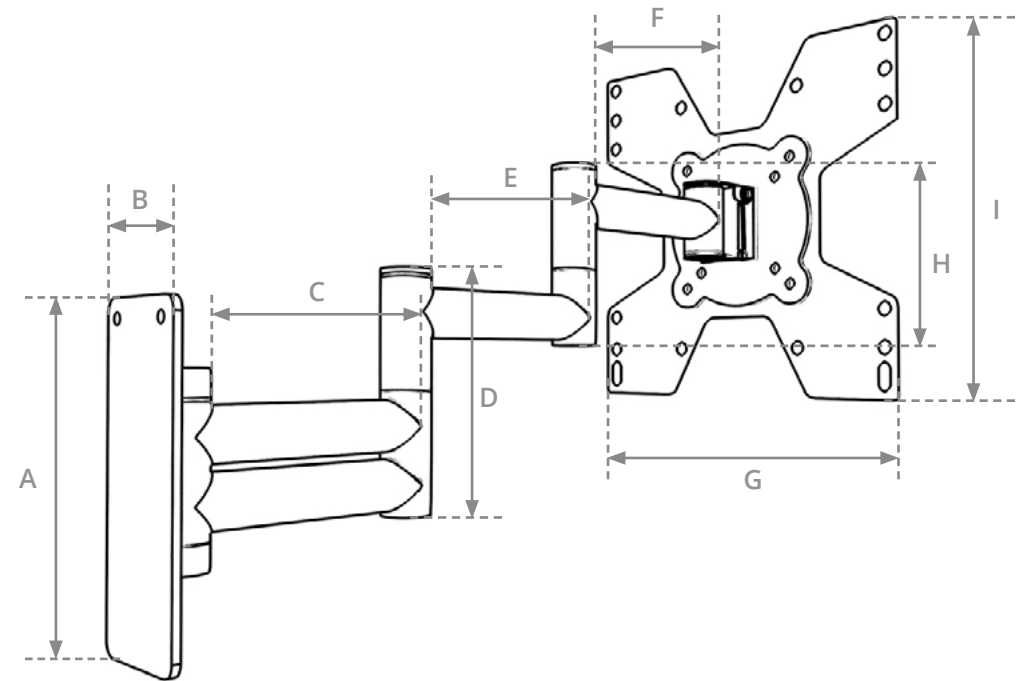

## Specificaties

Voor Ocea 180 (18" TV)

<b>A</b>	6.7" / 17 cm
<b>B</b>	2.6" / 6.6 cm
<b>C</b>	4.5" / 11.4 cm
<b>D</b>	4.7" / 17.8 cm
<b>E</b>	4.7" / 17.8 cm

## Specificaties

Voor Ocea 180 en 220 (18" en 22" TV)

<b>A</b>	6.7" / 17 cm
<b>B</b>	2.6" / 6.6 cm
<b>C</b>	4.1" / 10.4 cm
<b>D</b>	10.0" / 25.4 cm
<b>E</b>	10.0" / 25.4 cm

## Specificaties

Voor Ocea 180 - 280 (18" - 28" TV)

<b>A</b>	6.7" / 17.0 cm	<b>F</b>	4.5" / 11.4 cm
<b>B</b>	2.6" / 6.6 cm	<b>G</b>	10.2" / 25.9 cm
<b>C</b>	4.5" / 11.4 cm	<b>H</b>	4.5" / 11.4 cm
<b>D</b>	5.4" / 13.7 cm	<b>I</b>	10.2" / 25.9 cm
<b>E</b>	4.5" / 11.4 cm		