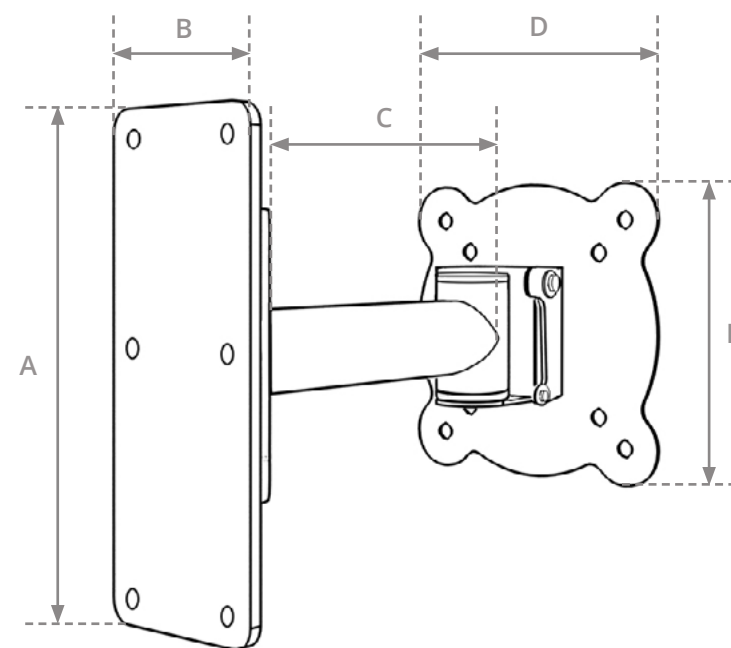

## Specificaties

Voor Ocea 180 (18" TV)

<b>A</b>	6.7" / 17 cm
<b>B</b>	2.6" / 6.6 cm
<b>C</b>	4.5" / 11.4 cm
<b>D</b>	4.7" / 17.8 cm
<b>E</b>	4.7" / 17.8 cm