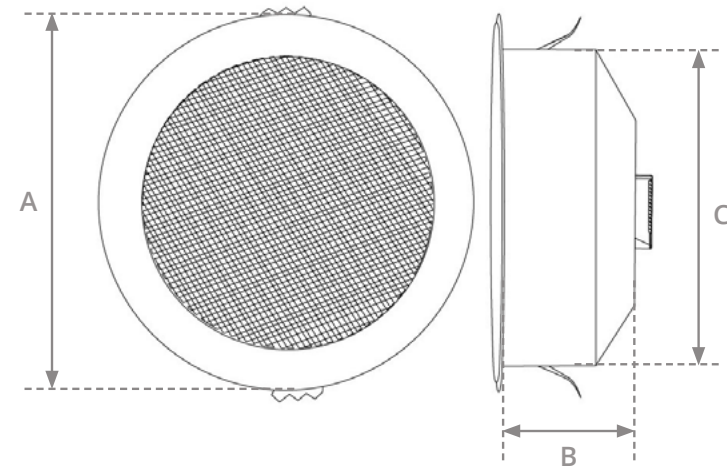

## Specificaties

Voor Ocea 180 - 280 (18" - 28" TV)

<b>A</b>	6.7" / 17.0 cm	<b>F</b>	4.5" / 11.4 cm
<b>B</b>	2.6" / 6.6 cm	<b>G</b>	10.2" / 25.9 cm
<b>C</b>	4.5" / 11.4 cm	<b>H</b>	4.5" / 11.4 cm
<b>D</b>	5.4" / 13.7 cm	<b>I</b>	10.2" / 25.9 cm
<b>E</b>	4.5" / 11.4 cm		

## Specificaties

Voor Ocea 280 - 400 (28" - 40" TV)

<b>A</b>	15.0" / 38.1 cm
<b>B</b>	2.6" / 6.6 cm
<b>C</b>	6.8" / 17.3 cm
<b>D</b>	10.2" / 25.9 cm
<b>E</b>	9.7" / 24.6 cm
<b>F</b>	10.2" / 25.9 cm

## Specificaties

Voor Ocea 220 en 280 (22" en 28" TV)

	<b>OCMT-220</b> (Voor Ocea 220 TV)	<b>OCMT-280</b> (Voor Ocea 280 TV)
<b>A</b>	28.5" / 72.5 cm	32.3" / 82.0 cm
<b>B</b>	10.8" / 27.5 cm	10.8" / 27.5 cm
<b>C</b>	27.6" / 70.0 cm	30.6" / 77.8 cm
<b>D</b>	45.1" / 114.6 cm	52.2" / 132.5 cm

## Specificaties

<b>A</b>	6.0" / 15.2 cm
<b>B</b>	2.8" / 7.1 cm
<b>C</b>	5.2" / 13.2 cm