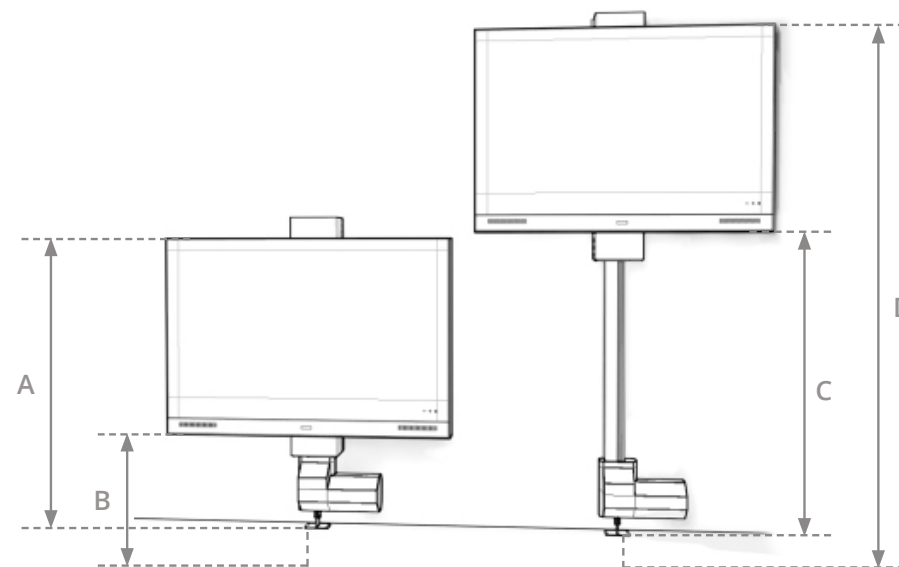

Specificaties

Voor Ocea 220 en 280 (22" en 28" TV)

	OCMT-220 (Voor Ocea 220 TV)	OCMT-280 (Voor Ocea 280 TV)
A	28.5" / 72.5 cm	32.3" / 82.0 cm
B	10.8" / 27.5 cm	10.8" / 27.5 cm
C	27.6" / 70.0 cm	30.6" / 77.8 cm
D	45.1" / 114.6 cm	52.2" / 132.5 cm