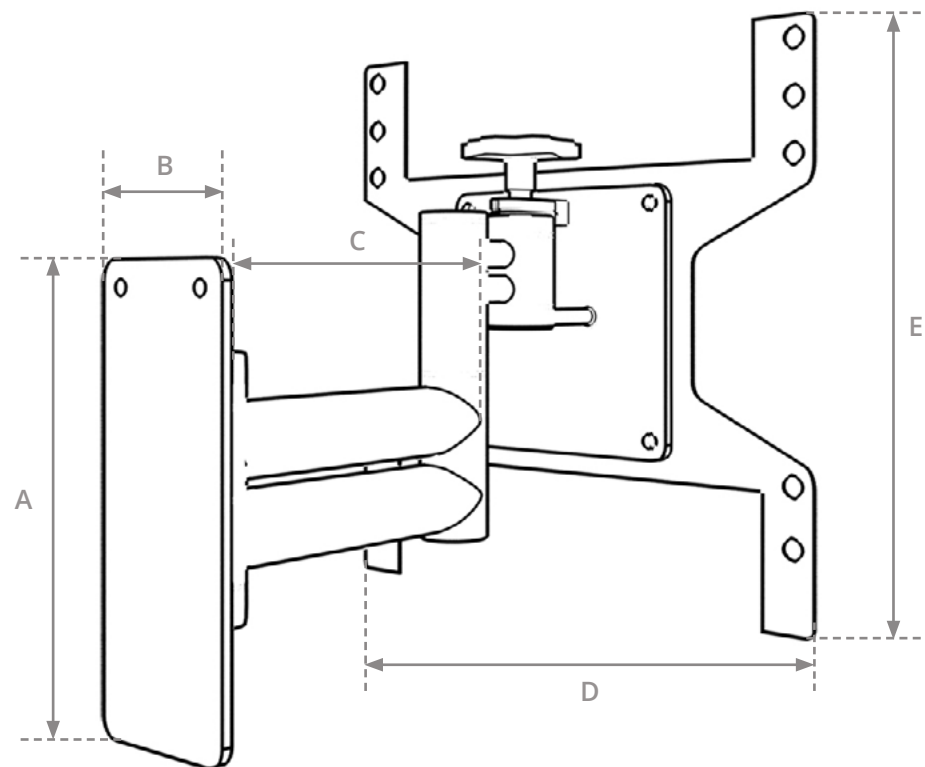

## Specificaties

Voor Ocea 180 (18" TV)

<b>A</b>	6.7" / 17 cm
<b>B</b>	2.6" / 6.6 cm
<b>C</b>	4.5" / 11.4 cm
<b>D</b>	4.7" / 17.8 cm
<b>E</b>	4.7" / 17.8 cm

## DETAILS

- Een van de meest populaire manieren om Ocea Smart Touch Badkamer TV te installeren
- Monteer de Ocea Pro Smart Touch badkamer tv met de aluminium beugel zodat je de Ocea Pro Smart Touch kunt draaien en de TV de juiste richting kunt zetten
- Deze optie is geweldig als je Ocea Pro Smart Touch Badkamer TV in je bad wilt gebruiken
- Kan ook worden geïmplementeerd in uw algemene badkamerruimte

## Specificaties

Voor Ocea 180 en 220 (18" en 22" TV)

<b>A</b>	6.7" / 17 cm
<b>B</b>	2.6" / 6.6 cm
<b>C</b>	4.1" / 10.4 cm
<b>D</b>	10.0" / 25.4 cm
<b>E</b>	10.0" / 25.4 cm